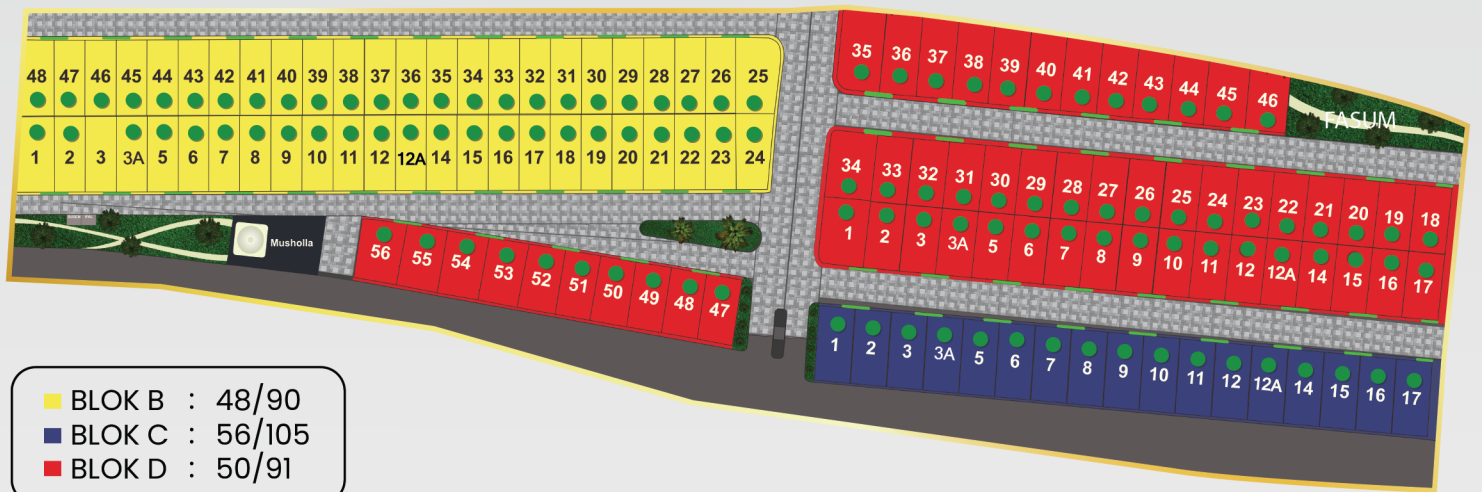

## Siteplan Cluster The Kaes

## Siteplan Cluster The Wise

diupdate pada tanggal 03/10/2024